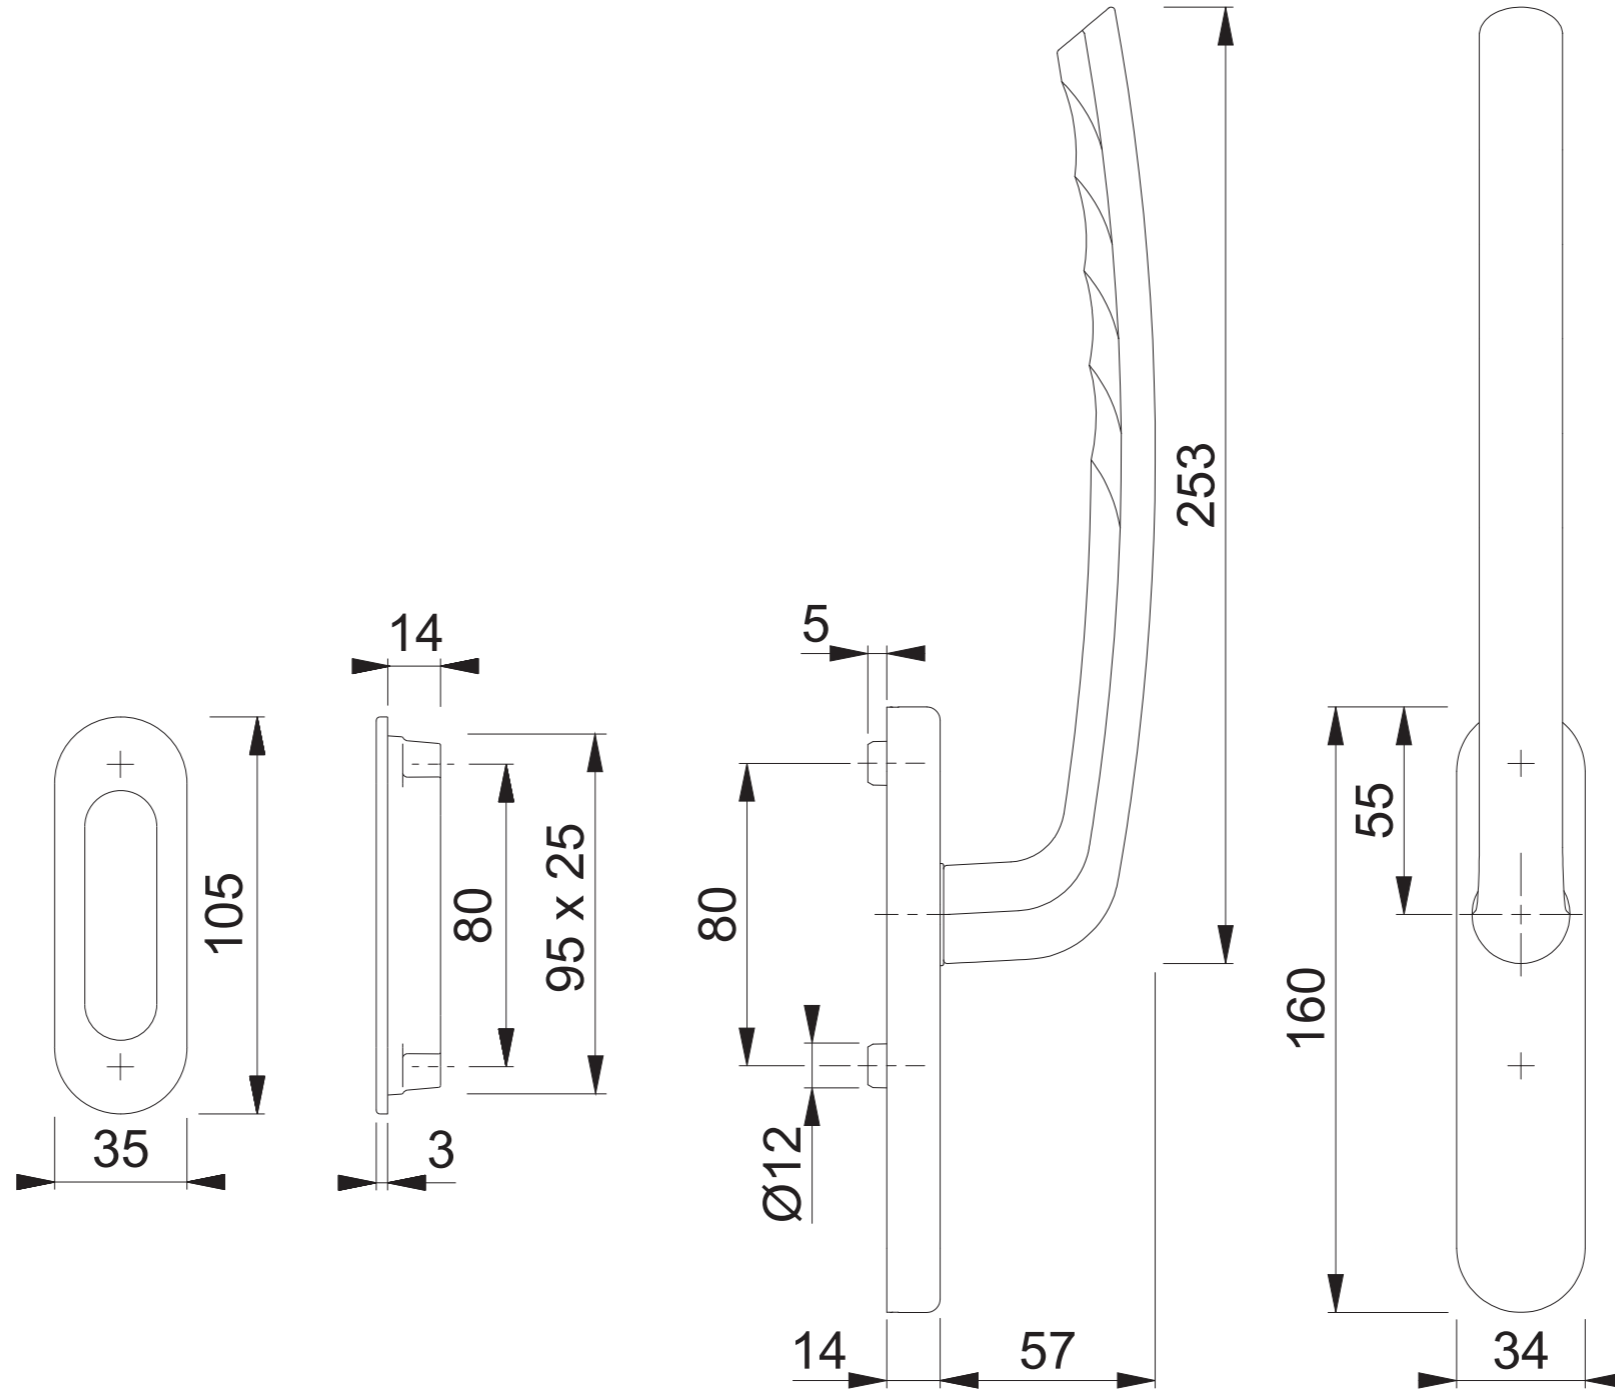

# HS-571/431N-AS/422 UG

Maßstab 1:2	Name KSC	Datum 19.10.2006	Zeichnungsnummer / Quelle c1392007e001	A4 00
----------------	-------------	---------------------	---	-------

Maßstab 1:2	Name SST	Datum 20.10.2017	Zeichnungsnummer / Quelle c0052058z002	A4 00
----------------	-------------	---------------------	---	-------

Artikel-Schriftfeld-CAD  
HS-571/431N AS innen