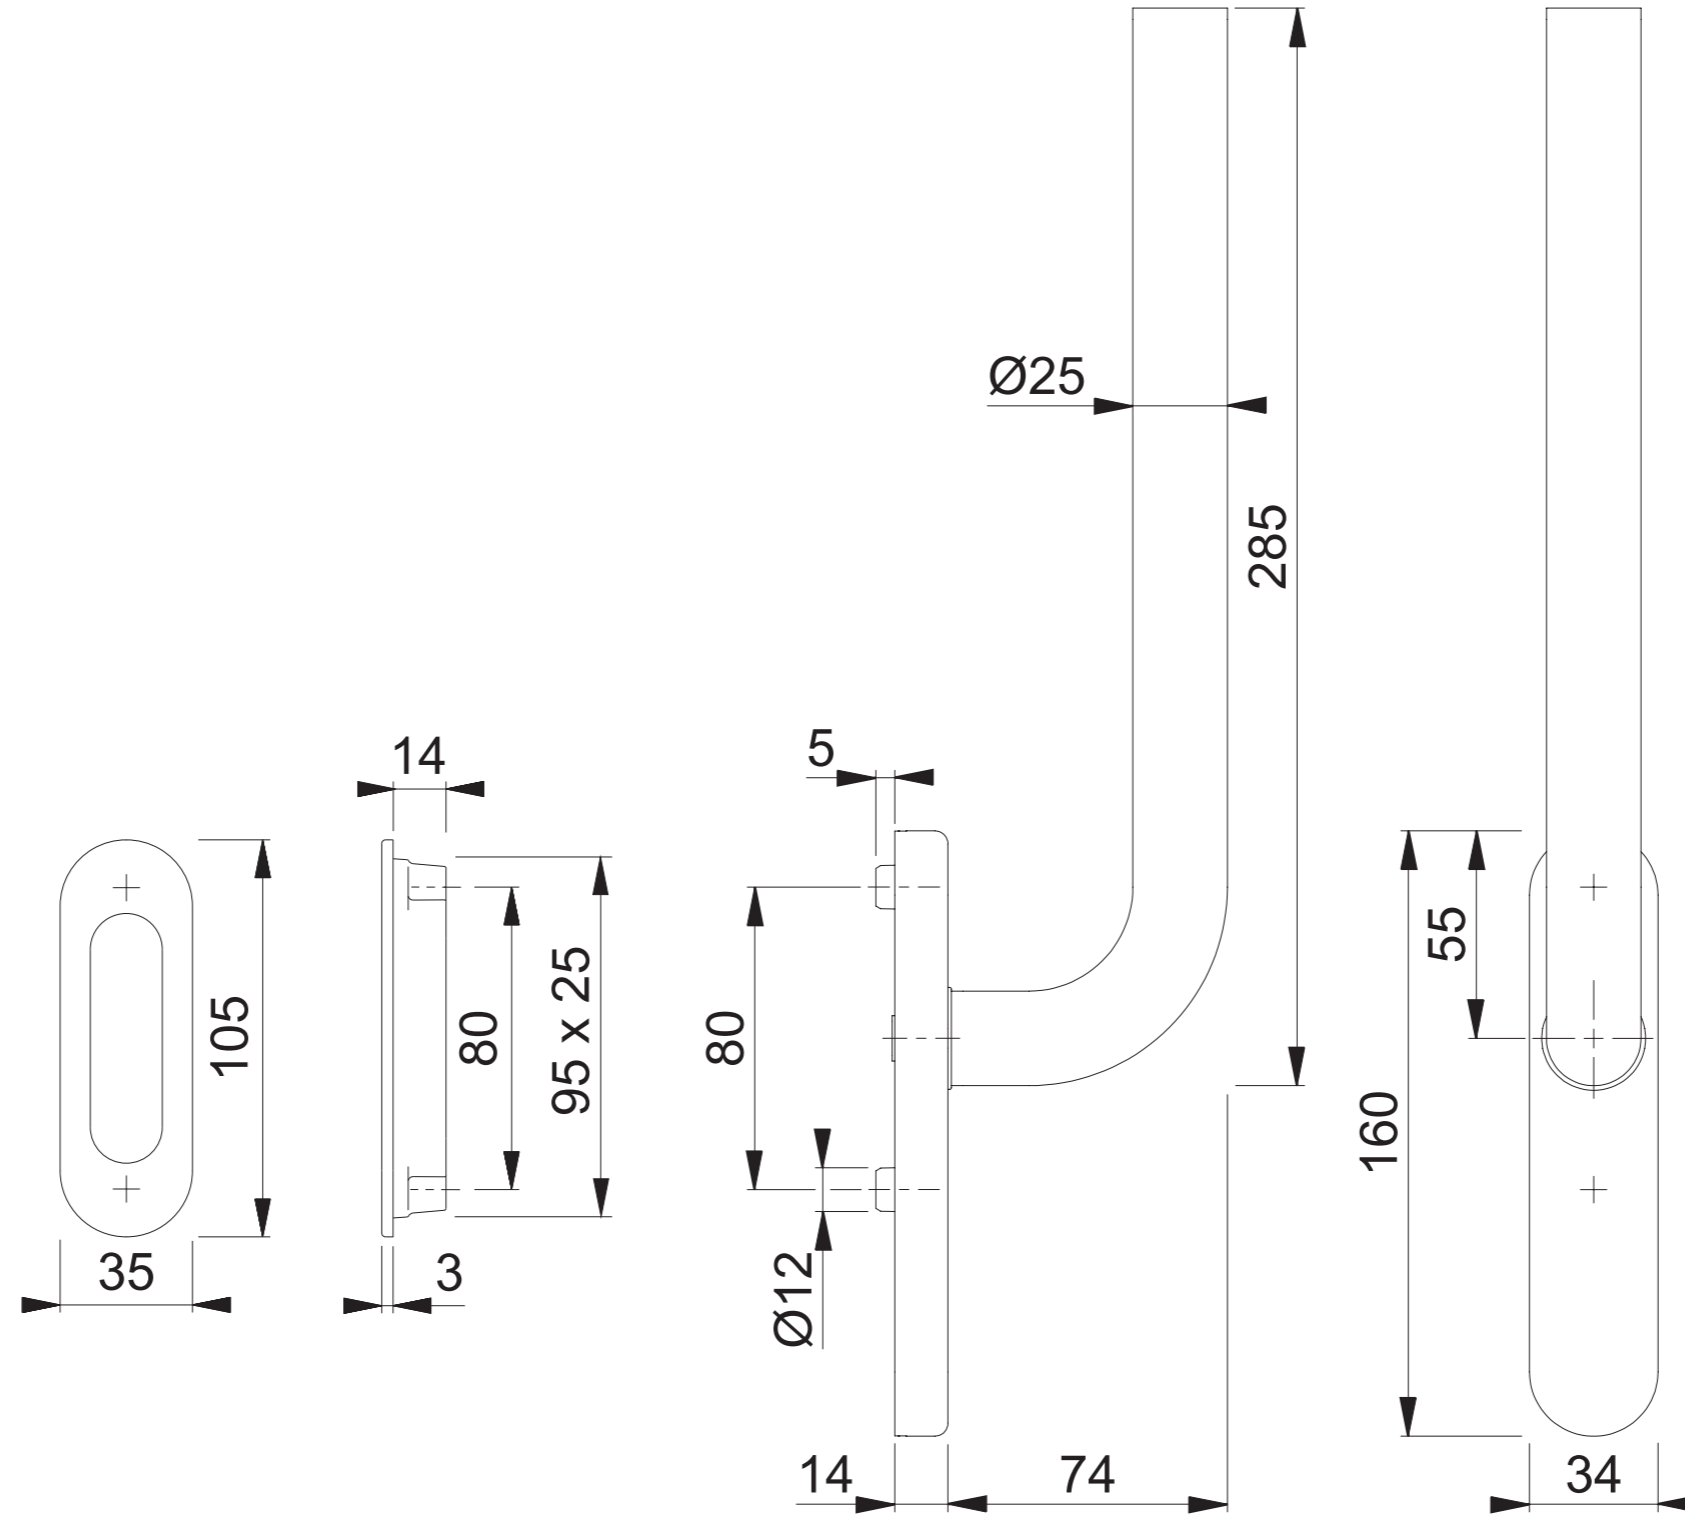

# HS-E050F/431N-AS/422 UG

Maßstab 1:2	Name Schultheis	Datum 19.10.06	Zeichnungsnummer / Quelle c1392007e001 A4 00
----------------	--------------------	-------------------	---

Maßstab 1:2	Name SST	Datum 26.09.2017	Zeichnungsnummer / Quelle c0052050z002 A4 00
----------------	-------------	---------------------	---

Artikel-Schriftfeld-CAD  
HS-E050F/431N-AS innen, UG