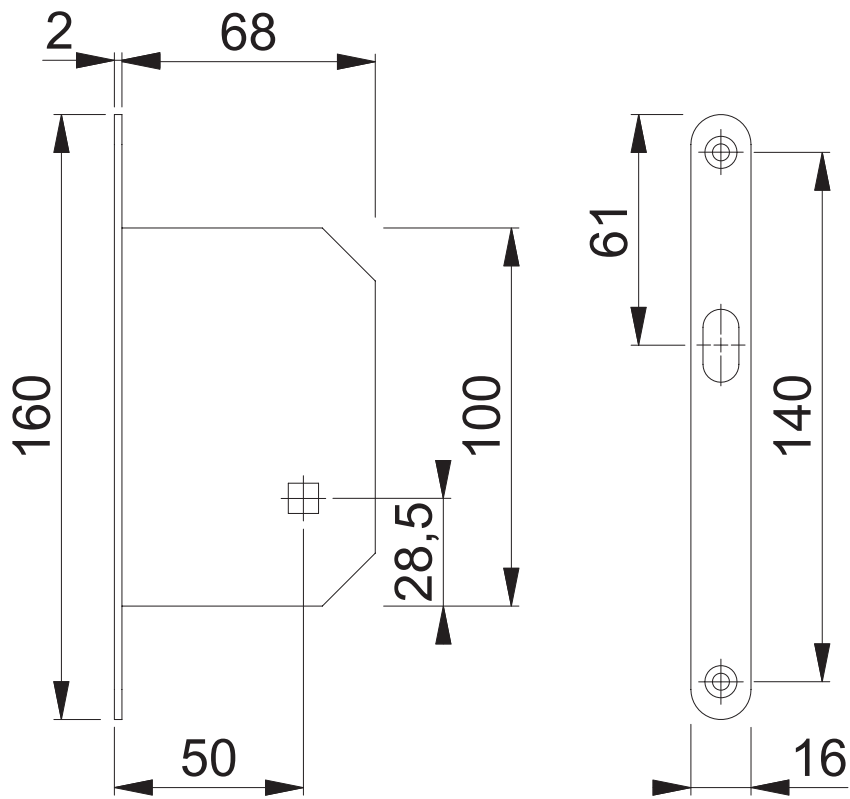

Hakens Schloss (Schlosskasten Bonaiti)

Maßstab
1:2

Name
Schwarz U.

Datum
10.09.2003

Zeichnungsnummer
c0802001z001

E4.00

HOPPE 