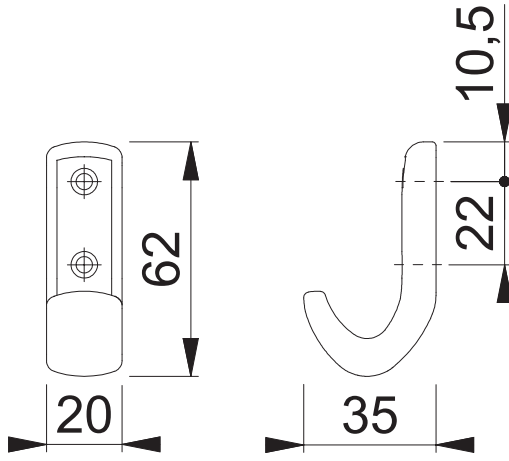

K676

Maßstab 1:2	Name Scholz	Datum 29.10.2015	Zeichnungsnummer c6012014e001	A4 00	<b>HOPPE</b> 
----------------	----------------	---------------------	----------------------------------	-------	--