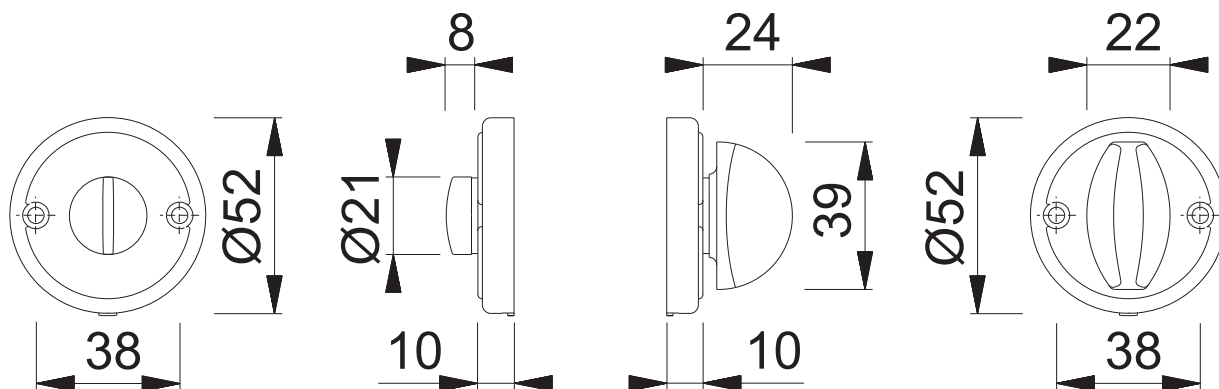

M15KS-2

SK/OL

06 | 07

Maßstab Name
1:2

Datum
15.12.2008

Zeichnungsnummer

HOPPE®